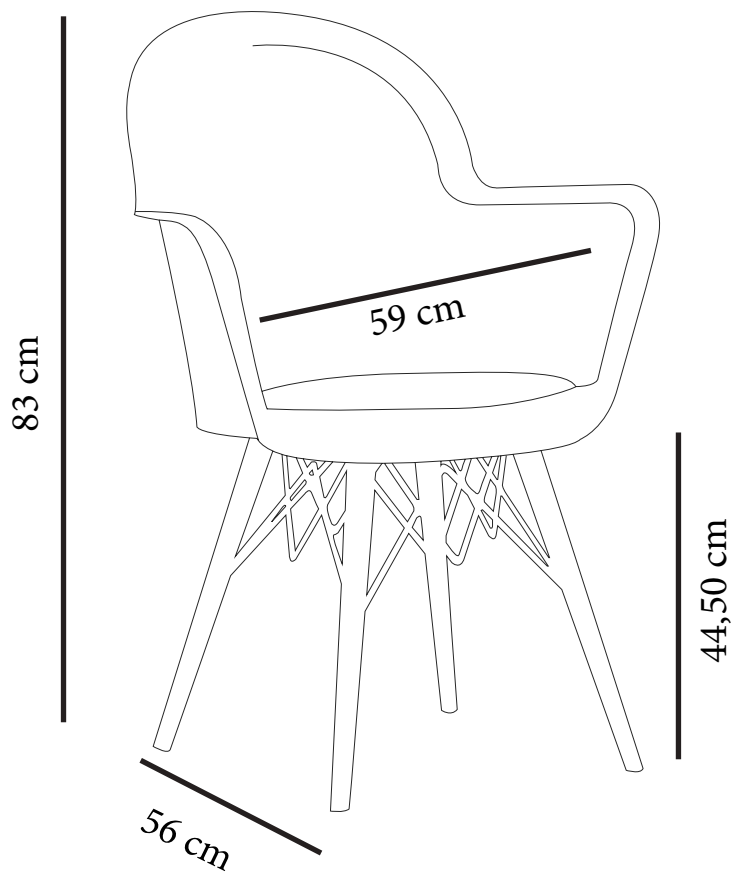

Weight

Net : 4,95 kg

Gross : 5,70 kg

Max. Payload

150 kg

Loading Info

20' DC : 340 pcs

40' DC : 680 pcs

40' HC : 800 pcs

90 cbm Truck : 912 pcs

Packing Details

4 pcs per crtn

62x62x90 cm.

Chair GORA

Woodden Leg Color Options

101010507
Grey