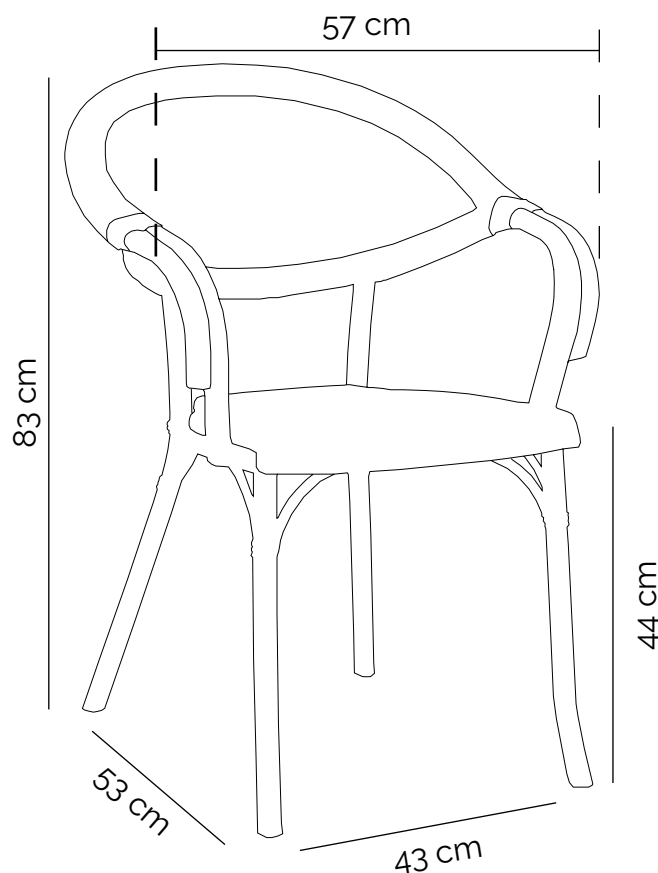

Technical Details

Crtn

Net : 5,20 kg
Gross : 6,10 kg

20' DC : 188 pcs
40' DC : 376 pcs
40' HC : 444 pcs
90 cbm truck : 568 pcs

4 pcs - 62X62X90 cm / 0,34 cbm

Stack

Net : 5,20 kg
Gross : 5,70 kg

20' DC : 336 pcs
40' DC : 742 pcs
40' HC : 848 pcs
90 cbm truck : 1020 pcs

14 pcs - 45x95x225 cm - 0,96 cbm / 20'DC
16 pcs - 45x95x250 cm - 1,07 cbm / 40'HC
16 pcs - 45x95x250 cm - 1,07 cbm / Truck

EN 581-1:2006
EN 1728:2000
EN 1022:2005

Turkey
Discover
the potential

101010262
Ivory White

Technical Details

Crtn

Net : 4,50 kg
Gross : 5,40 kg

20' DC : 188 pcs
40' DC : 376 pcs
40' HC : 444 pcs
90 cbm truck : 568 pcs

4 pcs - 62X62X90 cm / 0,34 cbm

Stack

Net : 4,50 kg
Gross : 5,20 kg

20' DC : 336 pcs
40' DC : 742 pcs
40' HC : 848 pcs
90 cbm truck : 1020 pcs

14 pcs - 45X95X225 cm - 0,96 cbm / 20'DC
16 pcs - 45X95X250 cm - 1,07 cbm / 40'HC
16 pcs - 45X95X250 cm - 1,07 cbm / Truck

EN 581-1:2006
EN 1728:2000
EN 1022:2005

Turkey
Discover
the potential

101020805
Ivory White/Yellow