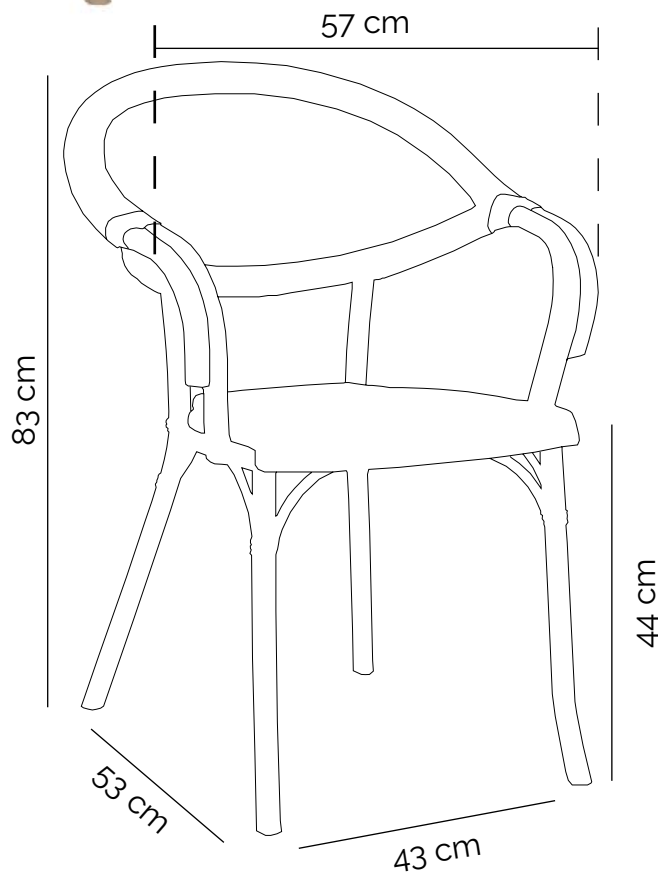

Technical Details

Crtn

Net : 5,20 kg
Gross : 6,10 kg

20' DC : 188 pcs
40' DC : 376 pcs
40' HC : 444 pcs
90 cbm truck : 568 pcs

4 pcs - 62X62X90 cm / 0,34 cbm

Stack

Net : 5,20 kg
Gross : 5,70 kg

20' DC : 336 pcs
40' DC : 742 pcs
40' HC : 848 pcs
90 cbm truck : 1020 pcs

14 pcs - 45x95x225 cm - 0,96 cbm / 20'DC
16 pcs - 45x95x250 cm - 1,07 cbm / 40'HC
16 pcs - 45x95x250 cm - 1,07 cbm / Truck

EN 581-1:2006
EN 1728:2000
EN 1022:2005

Turkey
Discover
the potential

101010262
Ivory White

Technical Details

Crtn

Net : 4,50 kg
Gross : 5,40 kg

20' DC : 188 pcs
40' DC : 376 pcs
40' HC : 444 pcs
90 cbm truck : 568 pcs

4 pcs - 62X62X90 cm / 0,34 cbm

Stack

Net : 4,50 kg
Gross : 5,20 kg

20' DC : 336 pcs
40' DC : 742 pcs
40' HC : 848 pcs
90 cbm truck : 1020 pcs

14 pcs - 45X95X225 cm - 0,96 cbm / 20'DC
16 pcs - 45X95X250 cm - 1,07 cbm / 40'HC
16 pcs - 45X95X250 cm - 1,07 cbm / Truck

EN 581-1:2006
EN 1728:2000
EN 1022:2005

Turkey
Discover
the potential

101020805
Ivory White/Yellow