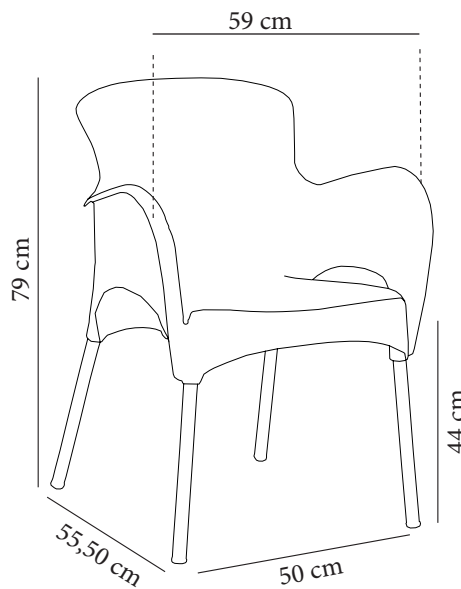

## Crtn

Net : 3,55 kg

Gross : 4,50 kg

## Packaging Details (crtn)

4 pcs - 78X63X95 cm - 0,47 cbm

## Packaging Details (stack)

22 pcs - 95X65X220 cm - 1,36 cbm

24 pcs - 95X65X235 cm - 1,45 cbm

Ivory White  
101010557

Cream  
101010040

Yellow  
101010042

Orange  
101010045

Red  
101010048